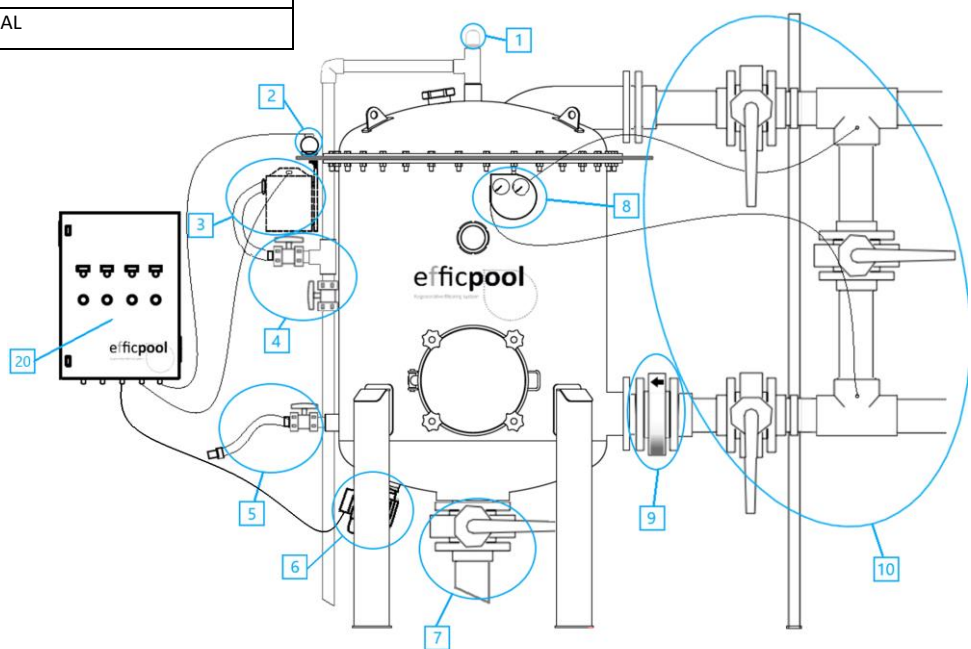

La gestión del Gabinete Basic Manual, durante la regeneración, consiste en:

1er paso. Interrumpir la alimentación de las bombas de filtración, para ello se debe pasar la señal de armario eléctrico y de protección de las bombas externo (no incluido en el Gabinete Basic) por el bornero habilitado en el Gabinete Basic Manual.

2º paso. Poner en marcha la regeneración, gestionando los tiempos del vibrador y del sistema vórtex de limpieza, (elementos incluidos con el filtro Efficpool).

3er paso. Finaliza la regeneración y reactiva las bombas de filtración, hasta la próxima regeneración.

Cabinete Basic Bypass Automático

El Gabinete BASIC bypass automático, está diseñado para comandar la regeneración del filtro Efficpool. De manera que, durante la regeneración del filtro, acciona el bypass automático (no incluido con el Gabinete), para que el filtro no tenga caudal y la regeneración sea efectiva. Permitiendo seguir recirculando el agua a la piscina a través del bypass sin filtrar.