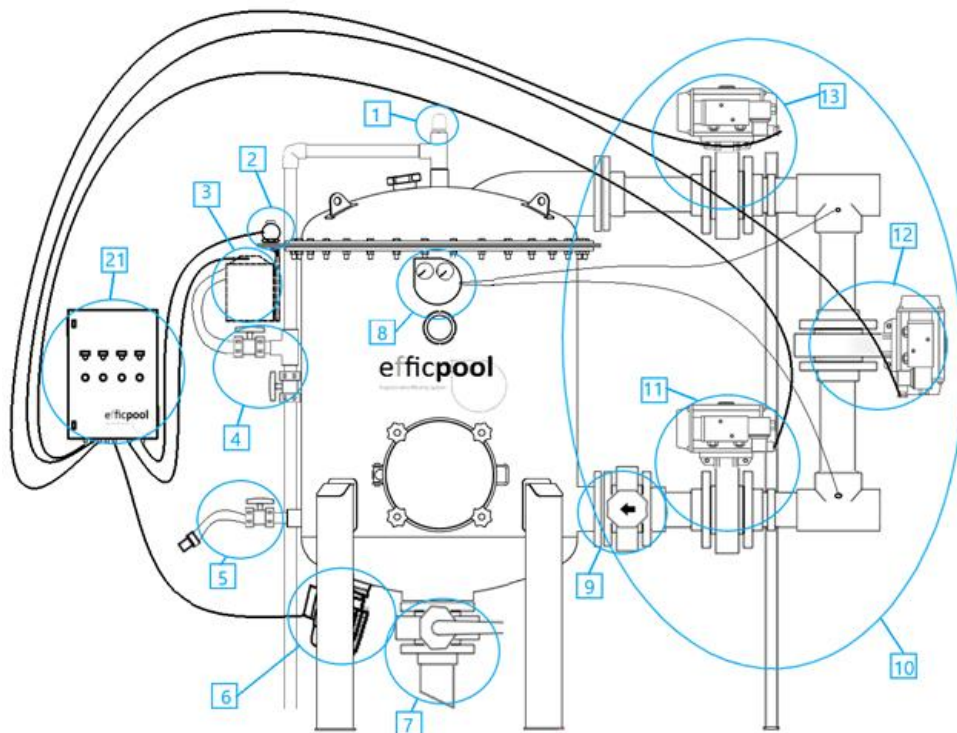

La regeneración está programada para que se efectúe cada 4 horas y su duración sea de 10 minutos. Estos tiempos son programables y pueden modificarse en cualquier momento para adaptarse a cada instalación.

La gestión del Gabinete Basic Bypass automático, durante la regeneración, consiste en:

1er paso. Accionar el bypass automático (no incluido en el Gabinete).

2º paso. Poner en marcha la regeneración, gestionando los tiempos del vibrador y del sistema vórtex de limpieza, (elementos incluidos con el filtro Efficpool).

3er paso. Finaliza la regeneración y desactiva el bypass automático, hasta la próxima regeneración.

COMPOSICIÓN DE SISTEMA EFFICPOOL BASICO BYPASS AUTOMATICO

Pos.	COMPONENTE	Pos.	COMPONENTE
2	VIBRADOR ELECTRICO MVE 200/3M 230 II 0,18KW	11	VALVULA NEUMATICA ENTRADA
3	ASPIRADOR VACUUM EFFICPOOL 230V II 50Hz 1200W	12	VALVULA NEUMATICA BYPASS
6	SISTEMA VÓRTEX DE LIMPIEZA DE CANDELAS	13	VALVULA NEUMATICA SALIDA
10	KIT BYPASS 3 VALVULAS AUTOMATICAS	21	CABINETE BASIC BYPASS AUTOMATICO